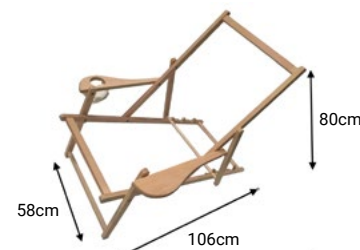

JEDNODUCHÁ A LEHKÁ KONSTRUKCE
BEZ MOŽNOSTI VÝMĚNY POTAHEM

sedací plocha	42x103 cm
rozměr ve složeném stavu	57x120x4 cm
vyměnitelný potah	ne
váha	3,5 kg

typ konstrukce	1 ks	5 ks	10 ks	20 ks
STANDARD	1630 Kč	820 Kč	690 Kč	630 Kč

STANDARD PLUS

JEDNODUCHÁ A LEHKÁ KONSTRUKCE
S VYMĚNITELNÝM POTAHEM

sedací plocha	42x103 cm
rozměr ve složeném stavu	57x120x4 cm
vyměnitelný potah	ano
váha	3,5 kg

typ konstrukce	1 ks	5 ks	10 ks	20 ks
STANDARD PLUS	1700 Kč	920 Kč	720 Kč	680 Kč

PREMIUM

KONSTRUKCE S PODRŮČKAMI
A VYMĚNITELNÝM POTAHEM

sedací plocha	44x114 cm
rozměr ve složeném stavu	58x140x4 cm
vyměnitelný potah	ano
váha	4 kg

typ konstrukce	1 ks	5 ks	10 ks	20 ks
PREMIUM	1870 Kč	1130 Kč	900 Kč	860 Kč

RELAX

KONSTRUKCE S PODRŮČKAMI, VYMĚNITELNÝM POTAHEM A DRŽÁKEM NA NÁPOJ

sedací plocha	44x114 cm
rozměr ve složeném stavu	72x151x4 cm
vyměnitelný potah	ano
váha	4,5 kg

typ konstrukce	1 ks	5 ks	10 ks	20 ks
RELAX	2010 Kč	1250 Kč	1020 Kč	950 Kč