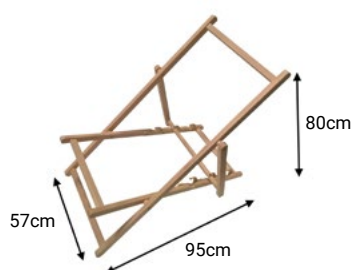

JEDNODUCHÁ A LEHKÁ KONSTRUKCE
BEZ MOŽNOSTI VÝMĚNY POTAHEM

sedací plocha	42x103 cm
rozměr ve složeném stavu	57x120x4 cm
vyměnitelný potah	ne
váha	3,5 kg

typ konstrukce	1 ks	5 ks	10 ks	20 ks
STANDARD	1630 Kč	820 Kč	690 Kč	630 Kč

STANDARD PLUS

JEDNODUCHÁ A LEHKÁ KONSTRUKCE
S VYMĚNITELNÝM POTAHEM

sedací plocha	42x103 cm
rozměr ve složeném stavu	57x120x4 cm
vyměnitelný potah	ano
váha	3,5 kg

typ konstrukce	1 ks	5 ks	10 ks	20 ks
STANDARD PLUS	1700 Kč	920 Kč	720 Kč	680 Kč

PREMIUM

KONSTRUKCE S PODRŮČKAMI
A VYMĚNITELNÝM POTAHEM

sedací plocha	44x114 cm
rozměr ve složeném stavu	58x140x4 cm
vyměnitelný potah	ano
váha	4 kg

typ konstrukce	1 ks	5 ks	10 ks	20 ks
PREMIUM	1870 Kč	1130 Kč	900 Kč	860 Kč

RELAX

KONSTRUKCE S PODRŮČKAMI, VYMĚNITELNÝM POTAHEM A DRŽÁKEM NA NÁPOJ

sedací plocha	44x114 cm
rozměr ve složeném stavu	72x151x4 cm
vyměnitelný potah	ano
váha	4,5 kg

typ konstrukce	1 ks	5 ks	10 ks	20 ks
RELAX	2010 Kč	1250 Kč	1020 Kč	950 Kč