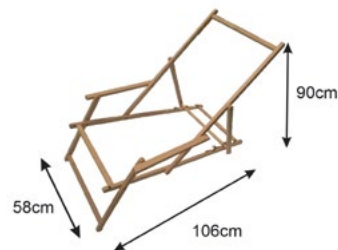

JEDNODUCHÁ A LEHKÁ KONSTRUKCE
BEZ MOŽNOSTI VÝMĚNY POTAHEM

sedací plocha	42x103 cm
rozměr ve složeném stavu	57x120x4 cm
vyměnitelný potah	ne
váha	3,5 kg

typ konstrukce	1 ks	5 ks	10 ks	20 ks
STANDARD	1630 Kč	820 Kč	690 Kč	630 Kč

STANDARD PLUS

JEDNODUCHÁ A LEHKÁ KONSTRUKCE
S VYMĚNITELNÝM POTAHEM

sedací plocha	42x103 cm
rozměr ve složeném stavu	57x120x4 cm
vyměnitelný potah	ano
váha	3,5 kg

typ konstrukce	1 ks	5 ks	10 ks	20 ks
STANDARD PLUS	1700 Kč	920 Kč	720 Kč	680 Kč

PREMIUM

KONSTRUKCE S PODRŮČKAMI
A VYMĚNITELNÝM POTAHEM

sedací plocha	44x114 cm
rozměr ve složeném stavu	58x140x4 cm
vyměnitelný potah	ano
váha	4 kg

typ konstrukce	1 ks	5 ks	10 ks	20 ks
PREMIUM	1870 Kč	1130 Kč	900 Kč	860 Kč

RELAX

KONSTRUKCE S PODRŮČKAMI, VYMĚNITELNÝM POTAHEM A DRŽÁKEM NA NÁPOJ

sedací plocha	44x114 cm
rozměr ve složeném stavu	72x151x4 cm
vyměnitelný potah	ano
váha	4,5 kg

typ konstrukce	1 ks	5 ks	10 ks	20 ks
RELAX	2010 Kč	1250 Kč	1020 Kč	950 Kč