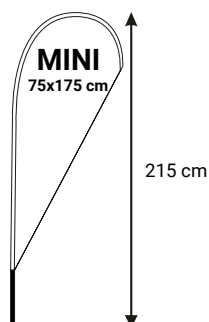

Ceník beach vlajek

TVAR KAPKA

Počet kusů	1	2	3	4	5	6	7	8	9	10	11+
Polyflag	830	560	440	380	360	350	340	330	330	320	indiv. kalkulace
Polystreč	860	590	460	410	390	370	360	360	350	350	indiv. kalkulace
Trevíra	1010	730	590	530	510	500	490	480	480	470	indiv. kalkulace
Bicolorflag	1580	1260	1070	1010	990	980	970	960	960	950	indiv. kalkulace