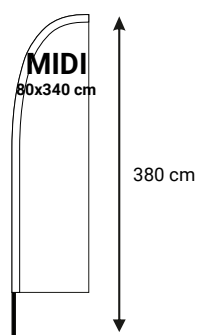

Počet kusů	1	2	3	4	5	6	7	8	9	10	11+
Polyflag	1040	760	690	660	640	630	620	580	570	570	indiv. kalkulace
Polystreč	1100	810	740	710	690	680	670	610	610	600	indiv. kalkulace
Trevíra	1360	1070	1000	970	950	940	930	890	890	880	indiv. kalkulace
Bicolorflag	2400	2050	2000	1960	1940	1930	1920	1810	1810	1800	indiv. kalkulace