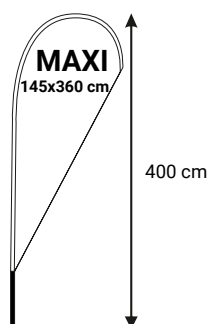

Počet kusů	1	2	3	4	5	6	7	8	9	10	11+
Polyflag	1460	1260	1190	1060	1000	980	980	970	960	920	indiv. kalkulace
Polystreč	1570	1360	1290	1120	1050	1040	1030	1030	1020	1020	indiv. kalkulace
Trevíra	2080	1880	1810	1660	1580	1570	1560	1550	1540	1490	indiv. kalkulace
Bicolorflag	4060	3860	3790	3420	3270	3260	3250	3240	3240	3040	indiv. kalkulace

Ceník je platný od 1.8.2024.

Všechny uvedené ceny jsou bez DPH (21%). Uvedená cena je za 1 kus při odběru příslušného počtu kusů.

Více informací o produktech naleznete na bpbohemia.cz/vyroba_vlajek

[Ke stažení – šablony pro přípravu grafických dat k tisku – Beach vlajky](#)