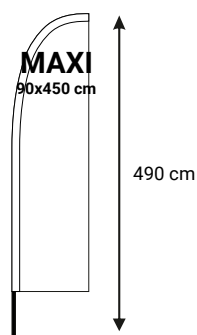

Počet kusů	1	2	3	4	5	6	7	8	9	10	11+
Polyflag	1290	1010	950	920	850	840	800	790	780	780	indiv. kalkulace
Polystreč	1360	1090	1030	990	900	880	840	830	830	820	indiv. kalkulace
Trevíra 90x400 cm	1750	1470	1410	1380	1320	1310	1250	1240	1230	1230	indiv. kalkulace
Bicolorflag 90x400 cm	3230	2950	2890	2860	2680	2670	2560	2550	2550	2540	indiv. kalkulace

Ceník je platný od 1.8.2024.

Všechny uvedené ceny jsou bez DPH (21%). Uvedená cena je za 1 kus při odběru příslušného počtu kusů.

Více informací o produktech naleznete na bpbohemia.cz/vyroba_vlajek
[Ke stažení – šablony pro přípravu grafických dat k tisku – Beach vlajky](#)