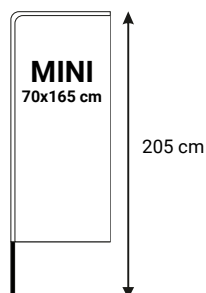

Ceník beach vlajek

TVAR URBAN

Počet kusů	1	2	3	4	5	6	7	8	9	10	11+
Polyflag	760	530	470	410	370	350	320	320	310	310	indiv. kalkulace
Polystreč	800	570	510	440	400	390	350	350	340	340	indiv. kalkulace
Trevíra	990	740	680	610	560	550	500	500	490	490	indiv. kalkulace
Bicolorflag	1580	1220	1160	1100	1030	1020	1000	1000	990	990	indiv. kalkulace